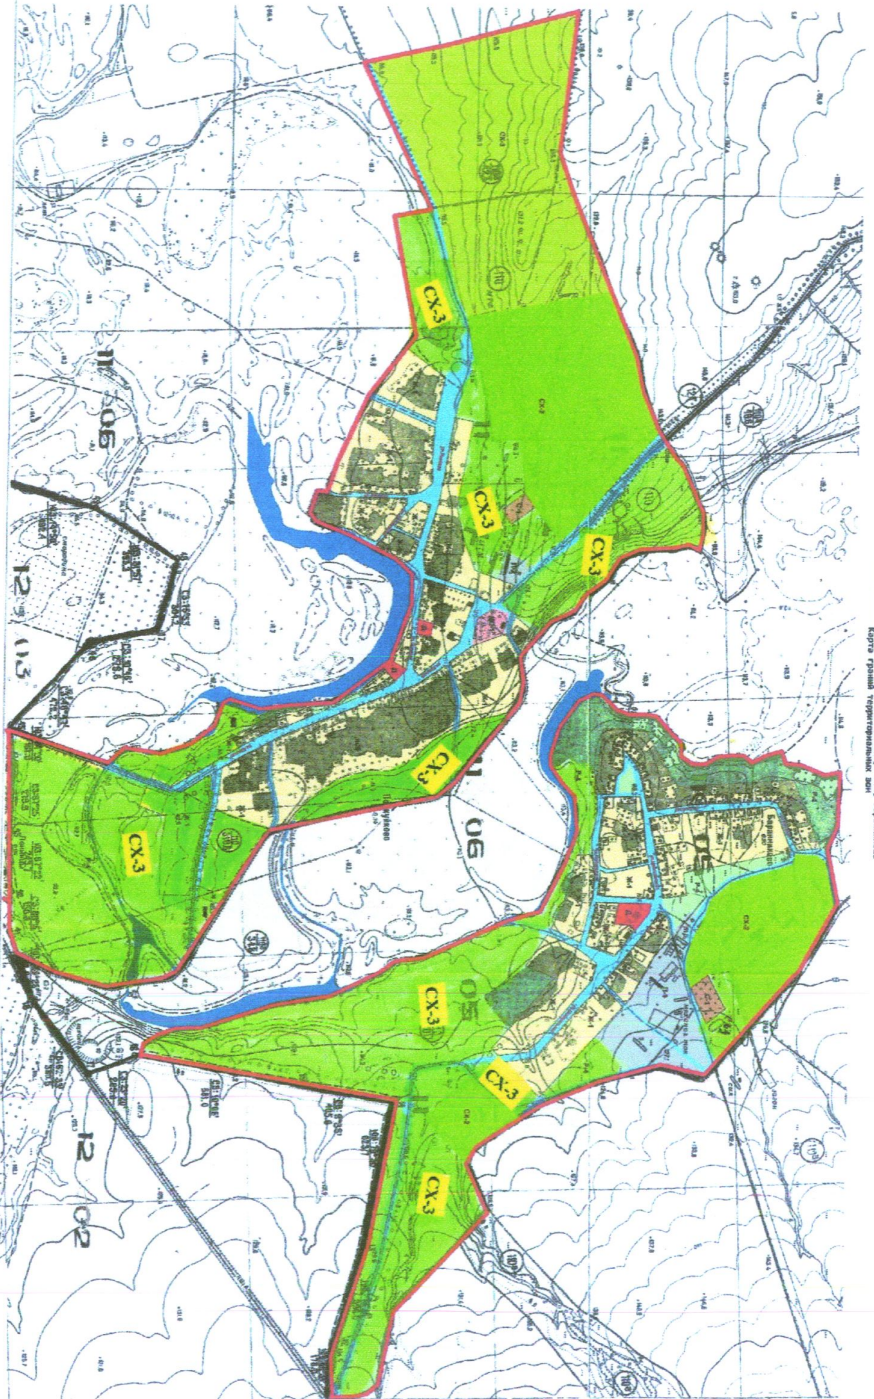

Проект внёс начальник отдела архитектуры и градостроительства

Согласовано: Г лава Осицкого сельского поселения

Исполнитель:
Л.А. Скрипникова

В.М. Дергачев

В.Ф. Гусев