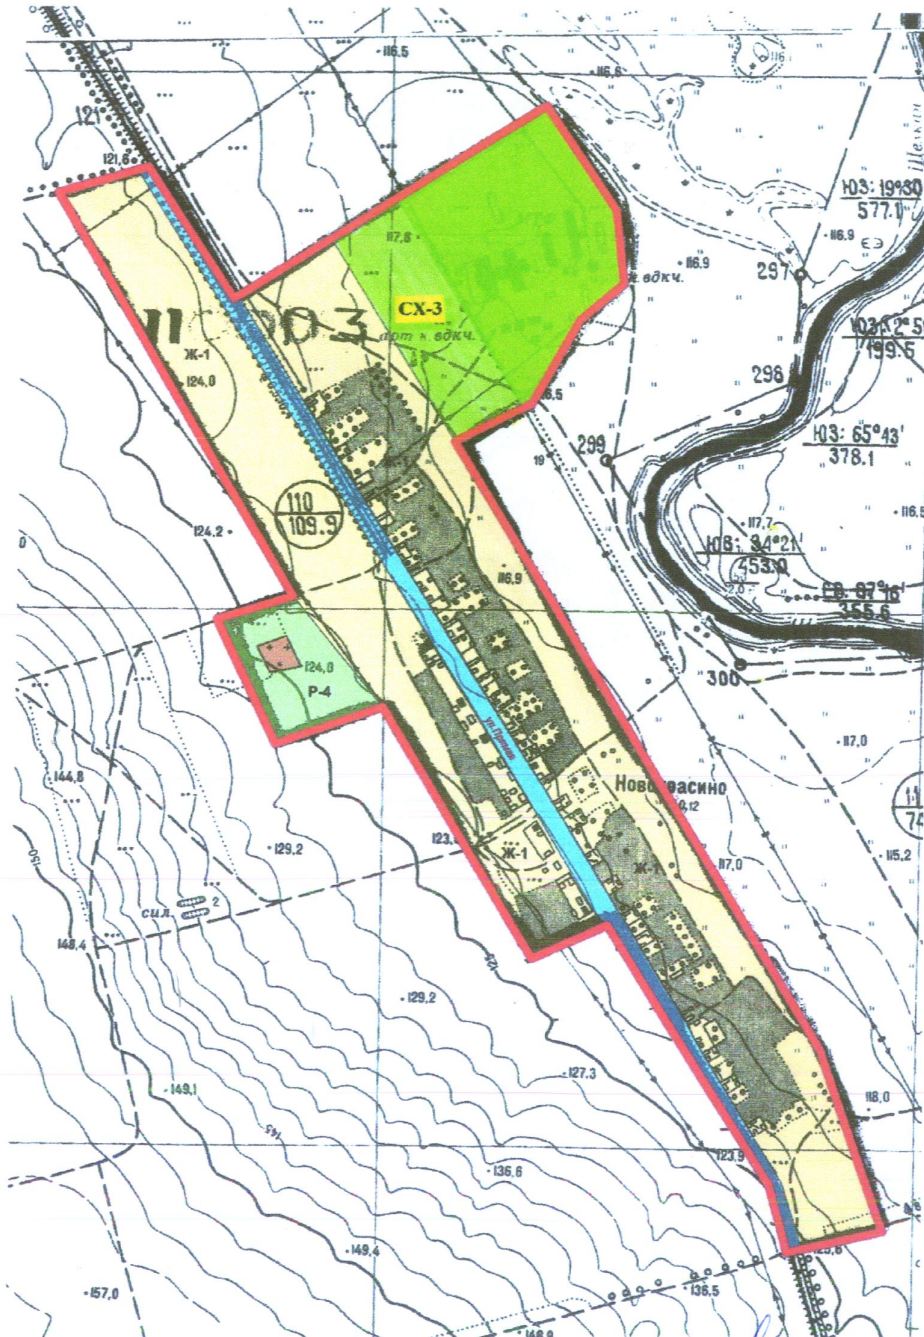

Проект для рассмотрения.
Внесение изменений в Правила землепользования и застройки
Осичковского сельского поселения Руднянского муниципального района
Волгоградской области

В карту границ территориальных зон правил землепользования и застройки Осичковского сельского поселения Руднянского муниципального района Волгоградской области, применительно к населенному пункту Новокрасино, Ягодный, Подкуйково, Баранниково, предлагается внести изменения согласно схем

Правила Землепользования и Застройки
Осичковского сельского поселения
Руднянского муниципального района Волгоградской области
применительно к населенному пункту Новокрасино
Карта границ территориальных зон

Согласовано: Глава Осичковского сельского поселения

В.Ф. Гусев

Правила Землепользования и Застройки
Осичковского сельского поселения
Руднянского муниципального района Волгоградской области
применительно к населенному пункту Ягодный
Карта границ территориальных зон

Согласовано:
Глава Осичковского сельского поселения

В.Ф. Гусев

Исходные данные: проект застройки территории, утвержденный в установленном порядке. Проект застройки территории, утвержденный в установленном порядке.