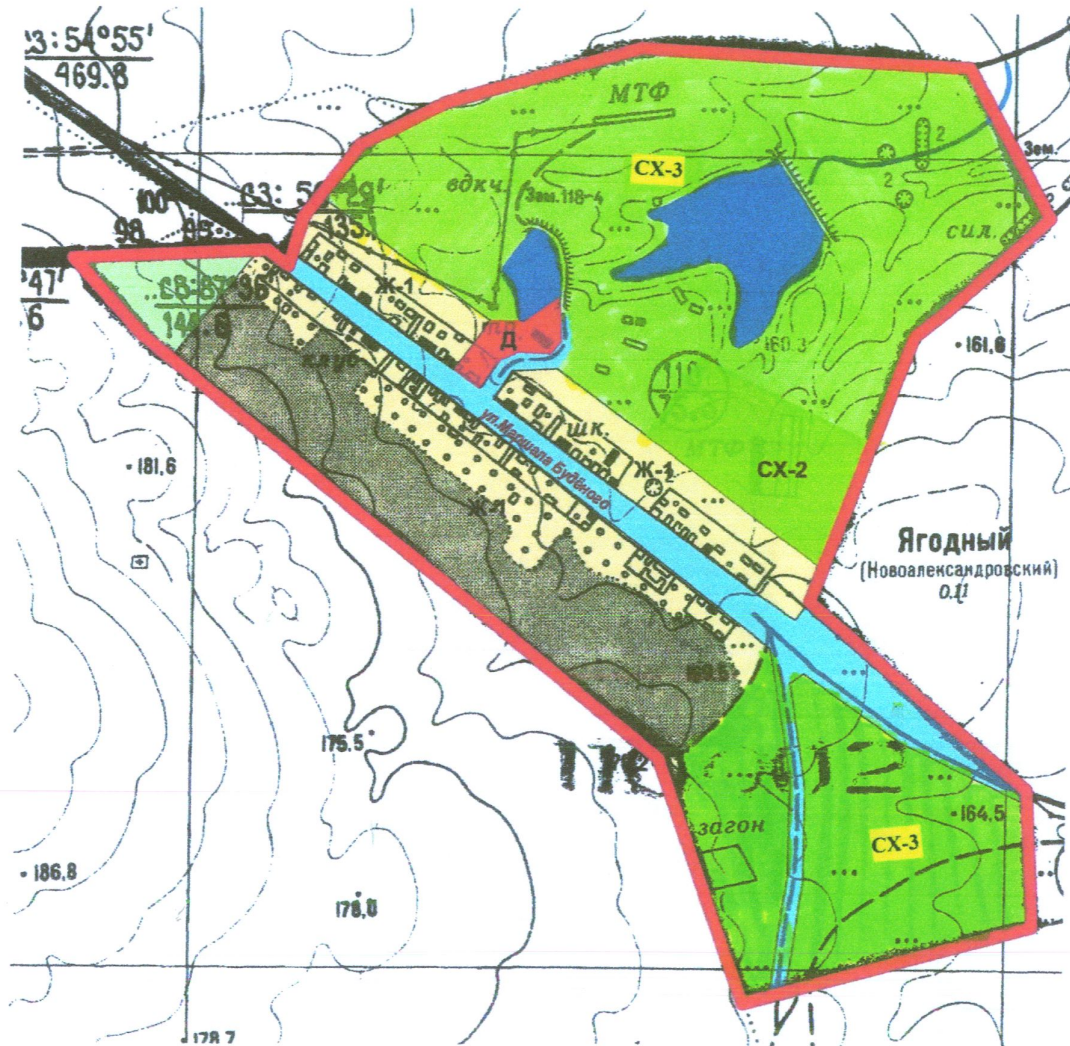

Проект для рассмотрения.
Внесение изменений в Правила землепользования и застройки
Осичковского сельского поселения Руднянского муниципального района
Волгоградской области

В карту границ территориальных зон правил землепользования и застройки Осичковского сельского поселения Руднянского муниципального района Волгоградской области, применительно к населенному пункту Новокрасино, Ягодный, Подкуйково, Баранниково, предлагается внести изменения согласно схем

Правила Землепользования и Застройки
Осичковского сельского поселения
Руднянского муниципального района Волгоградской области
применительно к населенному пункту Новокрасино
Карта границ территориальных зон

Согласовано: Глава Осичковского сельского поселения

В.Ф. Гусев

Правила Землепользования и Застройки
Осичковского сельского поселения
Руднянского муниципального района Волгоградской области
применительно к населенному пункту Ягодный
Карта границ территориальных зон

Согласовано:
Глава Осичковского сельского поселения

В.Ф. Гусев

Исходные данные: проект застройки территории, утвержденный в установленном порядке. Проект застройки территории, утвержденный в установленном порядке.